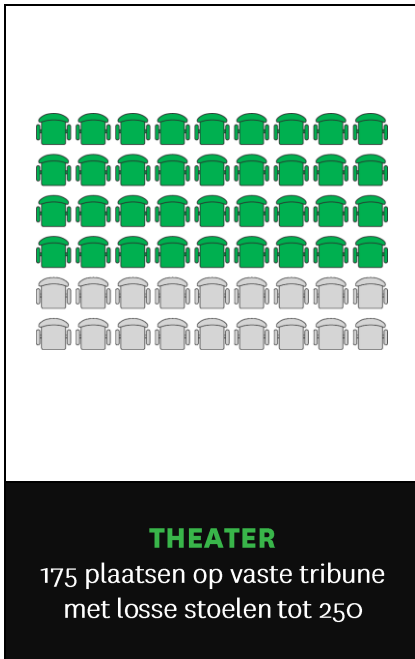

Zaalopstellingen & capaciteit

ZIMIHC theater Stefanus

www.zimihc.nl/verhuur/stefanus/

Dit zijn enkele voorbeelden van veelvoorkomende opstellingen. Heb je vragen

over de mogelijkheden, of wil je een offerte ontvangen of de zaal bekijken?